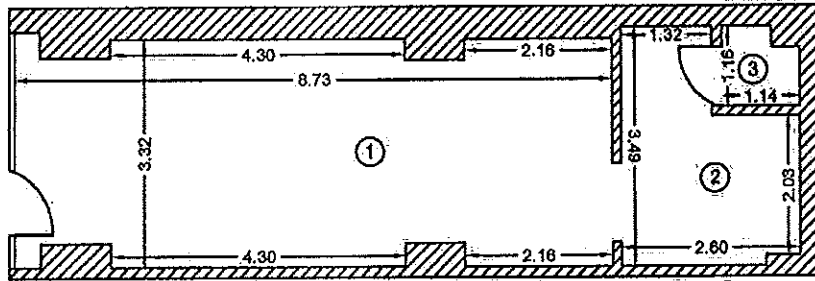

RELEVU SPATIU COMERCIAL
Scara 1:100

Nr. Cadastral al terenului	Suprafata(mp)	Adresa imobilului:	
251431		Calea Victoriei, nr.83-85, bloc B, parter, Spatiu Comercial 3	
Cartea funciara colectiva nr.	251431-C1	UAT	Sector 1, Mun. Bucuresti
Cod unitate individuala (UI)	U15	CF individuala	251431-C1-U15