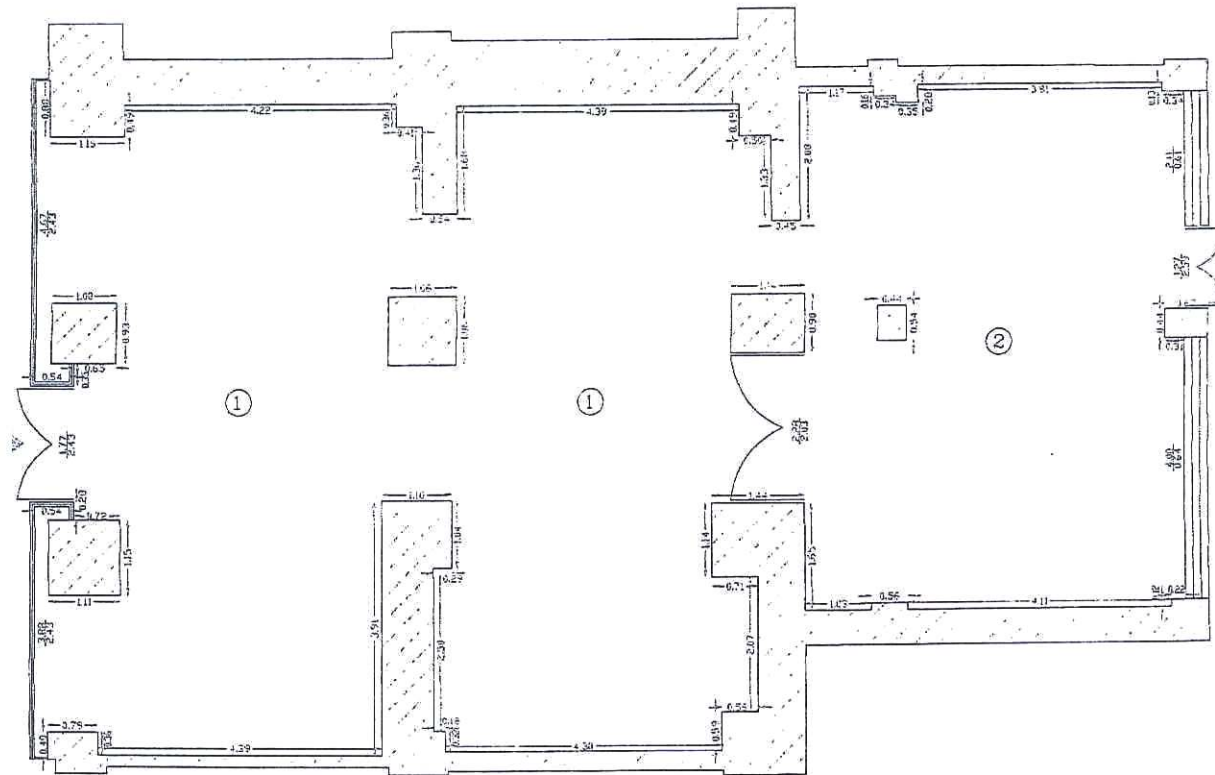

RELEVU SPATIU COMERCIAL
Scara 1:50

Judetul MUNICIPIUL BUCURESTI
Teritoriul adm. SECTOR 6
Cod SIRUTA 179 195
Adresa
din Bdul. GHENCEA, nr. 34, 1
bl. 63, parter
Spatiul comercial 3 1448/013
Nr. cadastral

Numele si prenumele proprietarului
S.C. UNIVERSAL S.A.
Adresa
Pasaj Nicolae Selari, nr.3-5
Loc. BUCURESTI
Sector 3

Numar incapere	Denumire incapere	Suprafata utila (mp)
1	Spatiu prezentare	102.90
2	Spatiu prezentare	47.47
Total suprafata utila		150.37