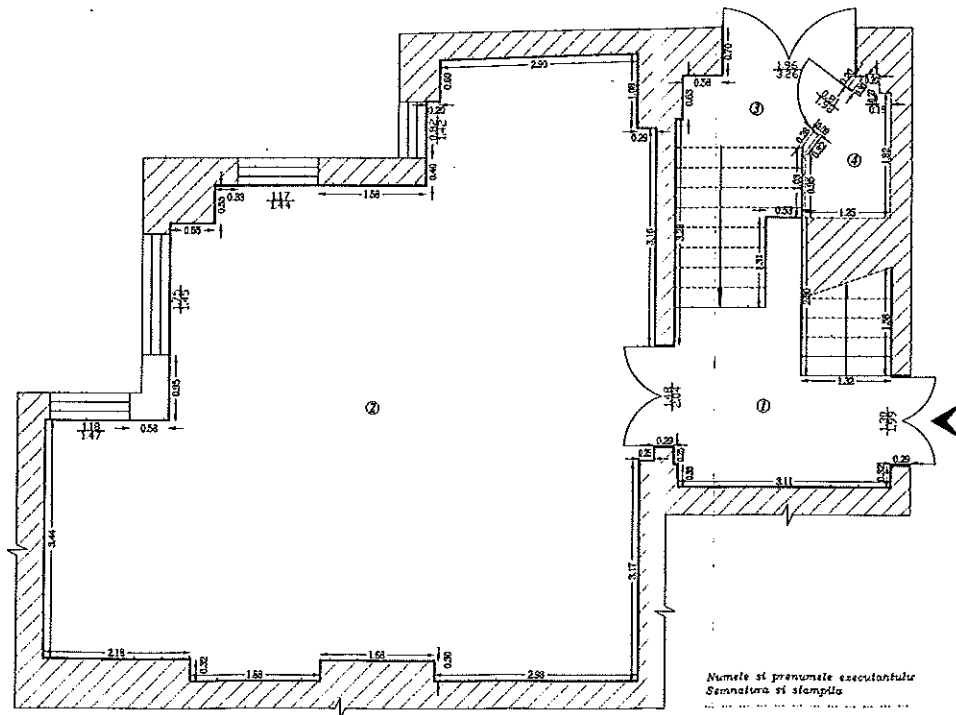

RELEVU SPATIU COMERCIAL  
 Scara 1:50

Numar incaperi	Descriere incaperi	Suprafata utila (mp)
1	Casa scarii	8,01
2	Sala sport	61,56
3	Hol	2,37
4	Camera serviciu	2,05
Total suprafata utila		73,99

Numele si prenumele executantului  
 Semnatura si stampila